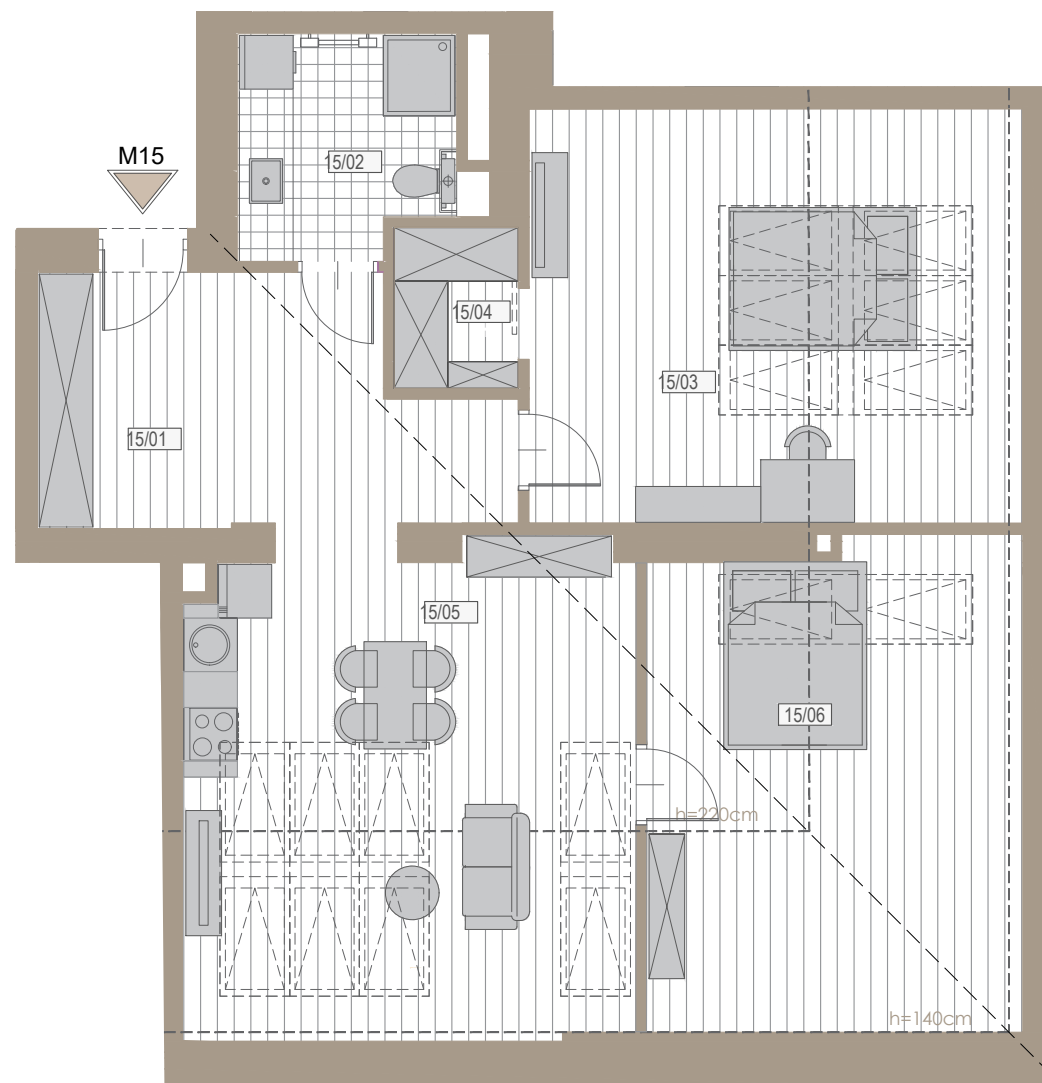

ul. Żuławskiego

MIESZKANIE nr 15 - IV PIĘTRO

NR	POMIESZCZENIE	POW. UŻYTKOWA	m ²
15/01	przedpokój	12.80	m ²
15/02	łazienka	5.84	m ²
15/03	pokój	18.75	m ²
15/04	garderoba	2.38	m ²
15/05	pokój z aneksem kuchennym	16.49	m ²
15/06	pokój	16,8	m ²
	łącznie	73.06	m ²

MONEY SQUARE